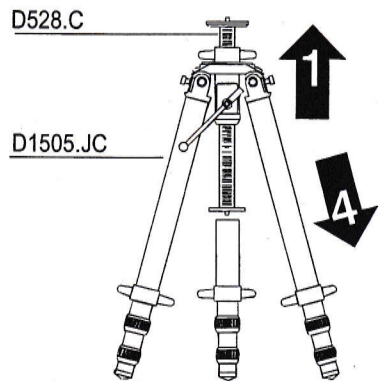

KITS

- A** D505.JB (complete tripod)
- B** D505.JS (complete tripod)
- C** D1410.JP (3 pcs)
- D** D1410.FJ (one leg)
- E** D505.JG (complete tripod)
- F** D526.JS (2 pcs)

TELE STUDEX

G 1507